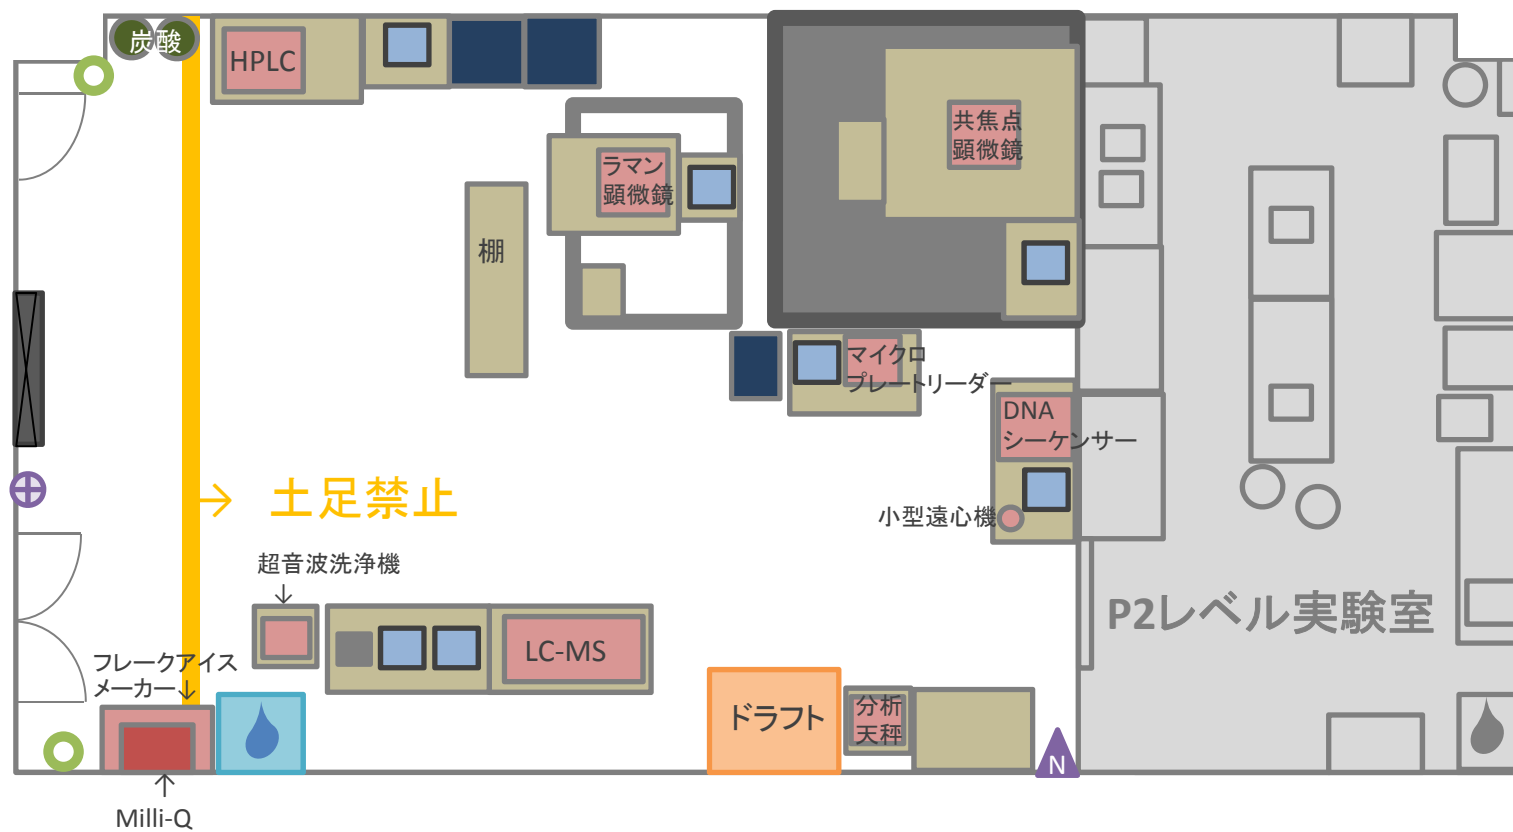

P2-212

P2-211

- 公開機器
- PC
- 未公開装置・その他
- 敷き鉄板
- 実験台・机・棚・定盤

P3-207

P3-205

P3-309

P3-517 クリーンルーム(イエロールーム⇔通常LED照明)