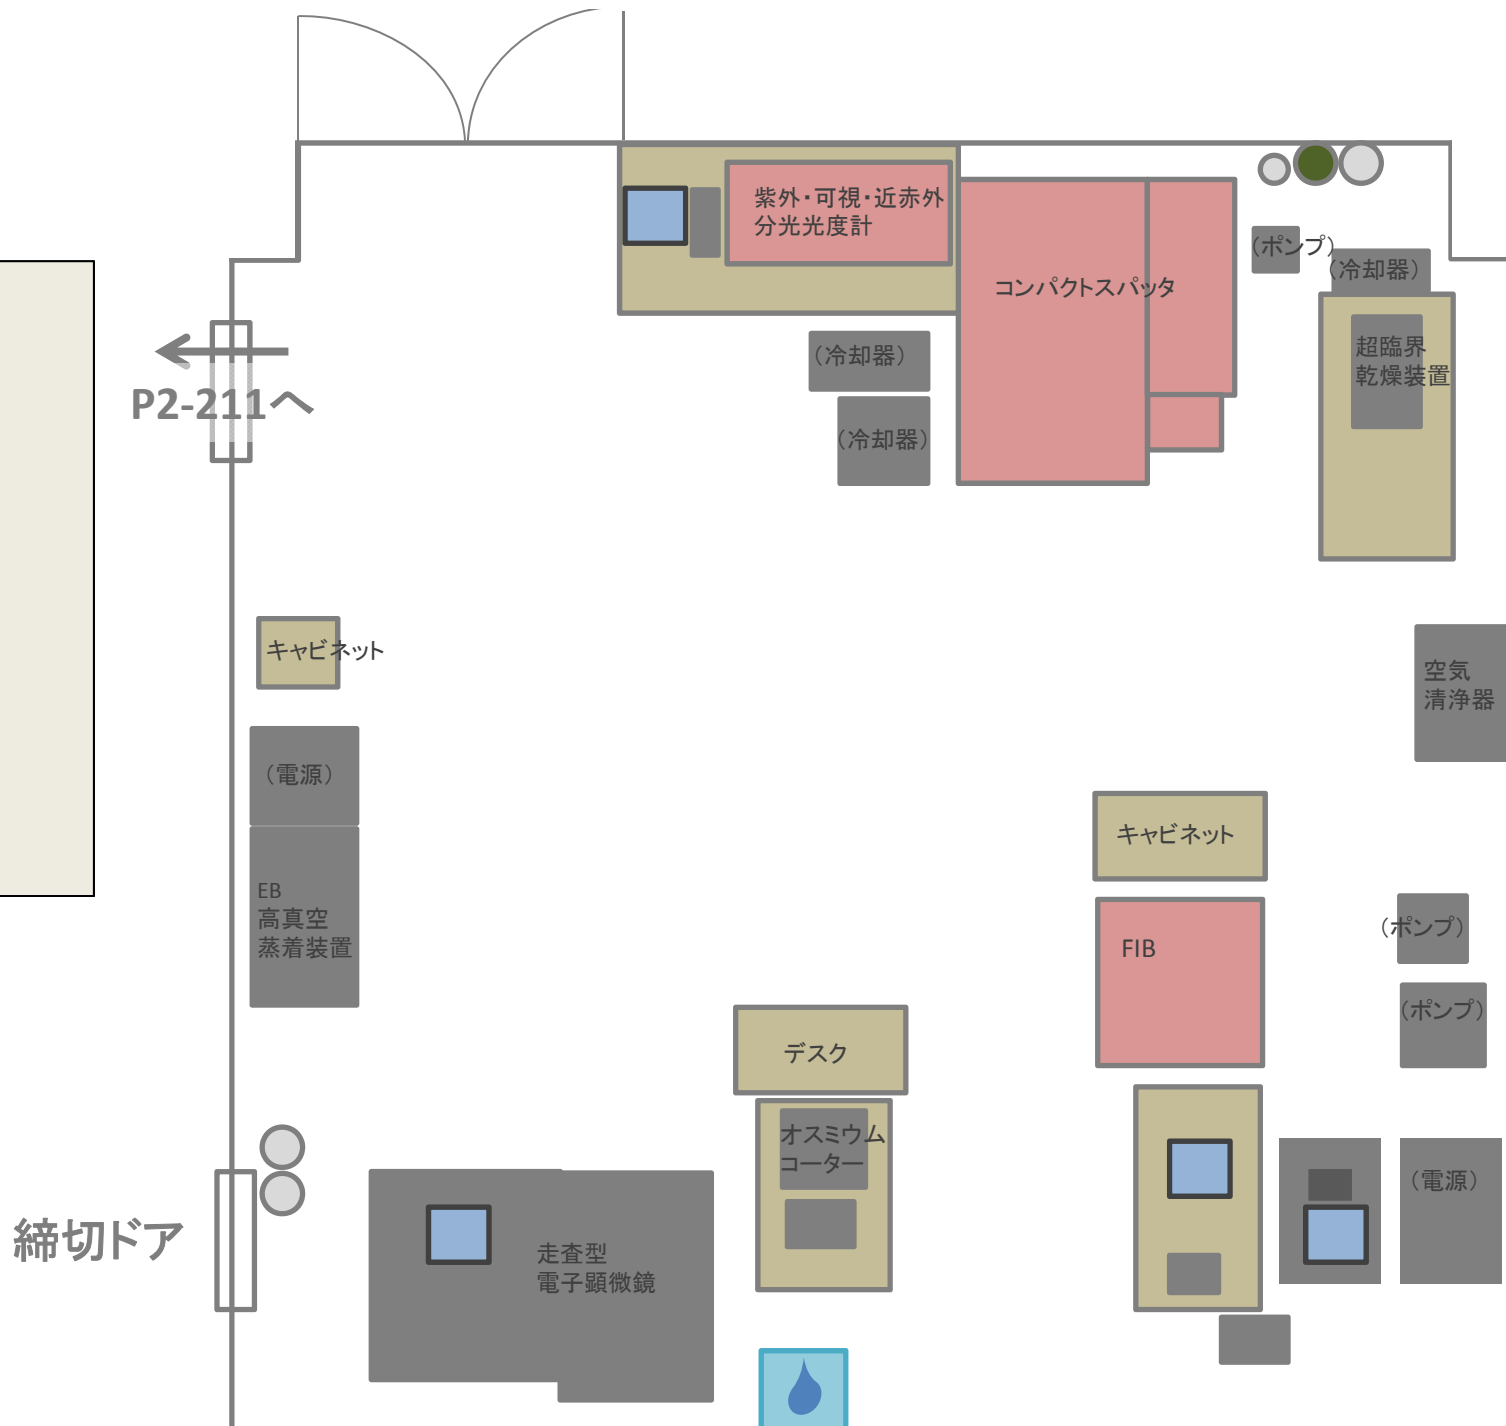

P2-212

P2-211

- 公開機器
- PC
- 未公開装置・その他
- 敷き鉄板
- 実験台・机・棚・定盤

P3-207

P3-205

P3-309

P3-517 クリーンルーム(イエロールーム⇔通常LED照明)