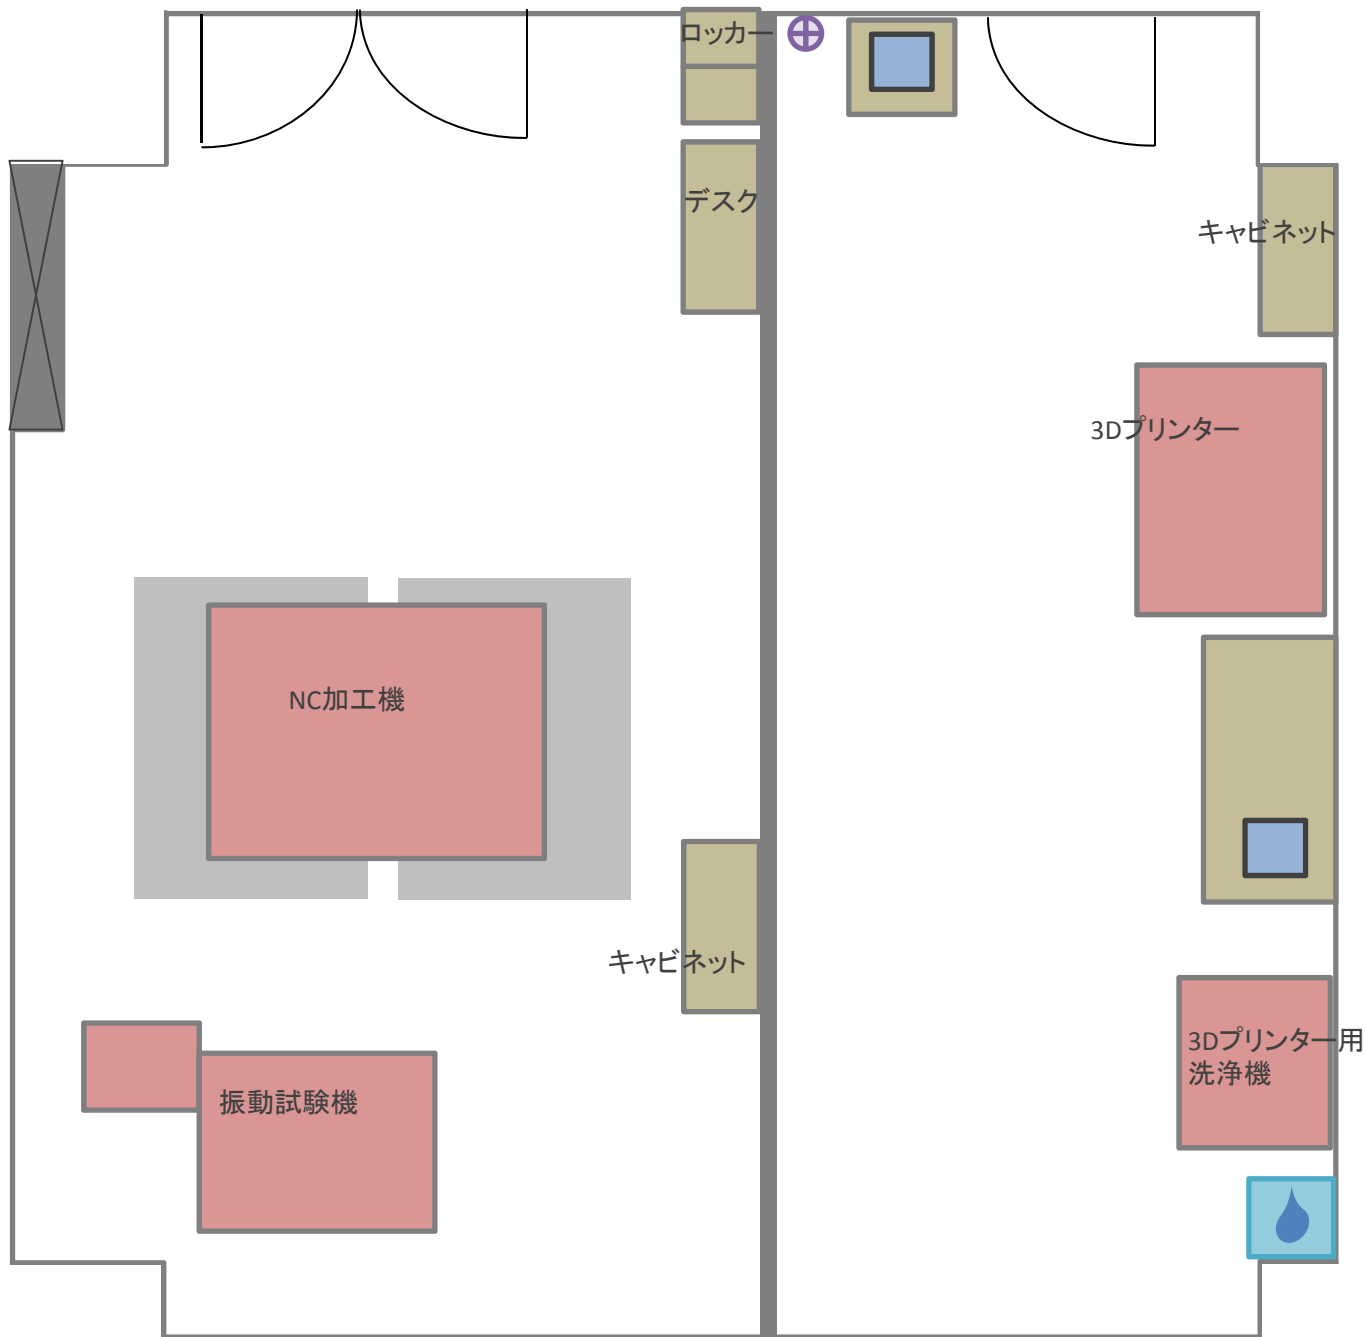

P2-212

P2-211

- 公開機器
- PC
- 未公開装置・その他
- 敷き鉄板
- 実験台・机・棚・定盤

P3-207

P3-205

P3-309

P3-517 クリーンルーム(イエロールーム⇔通常LED照明)