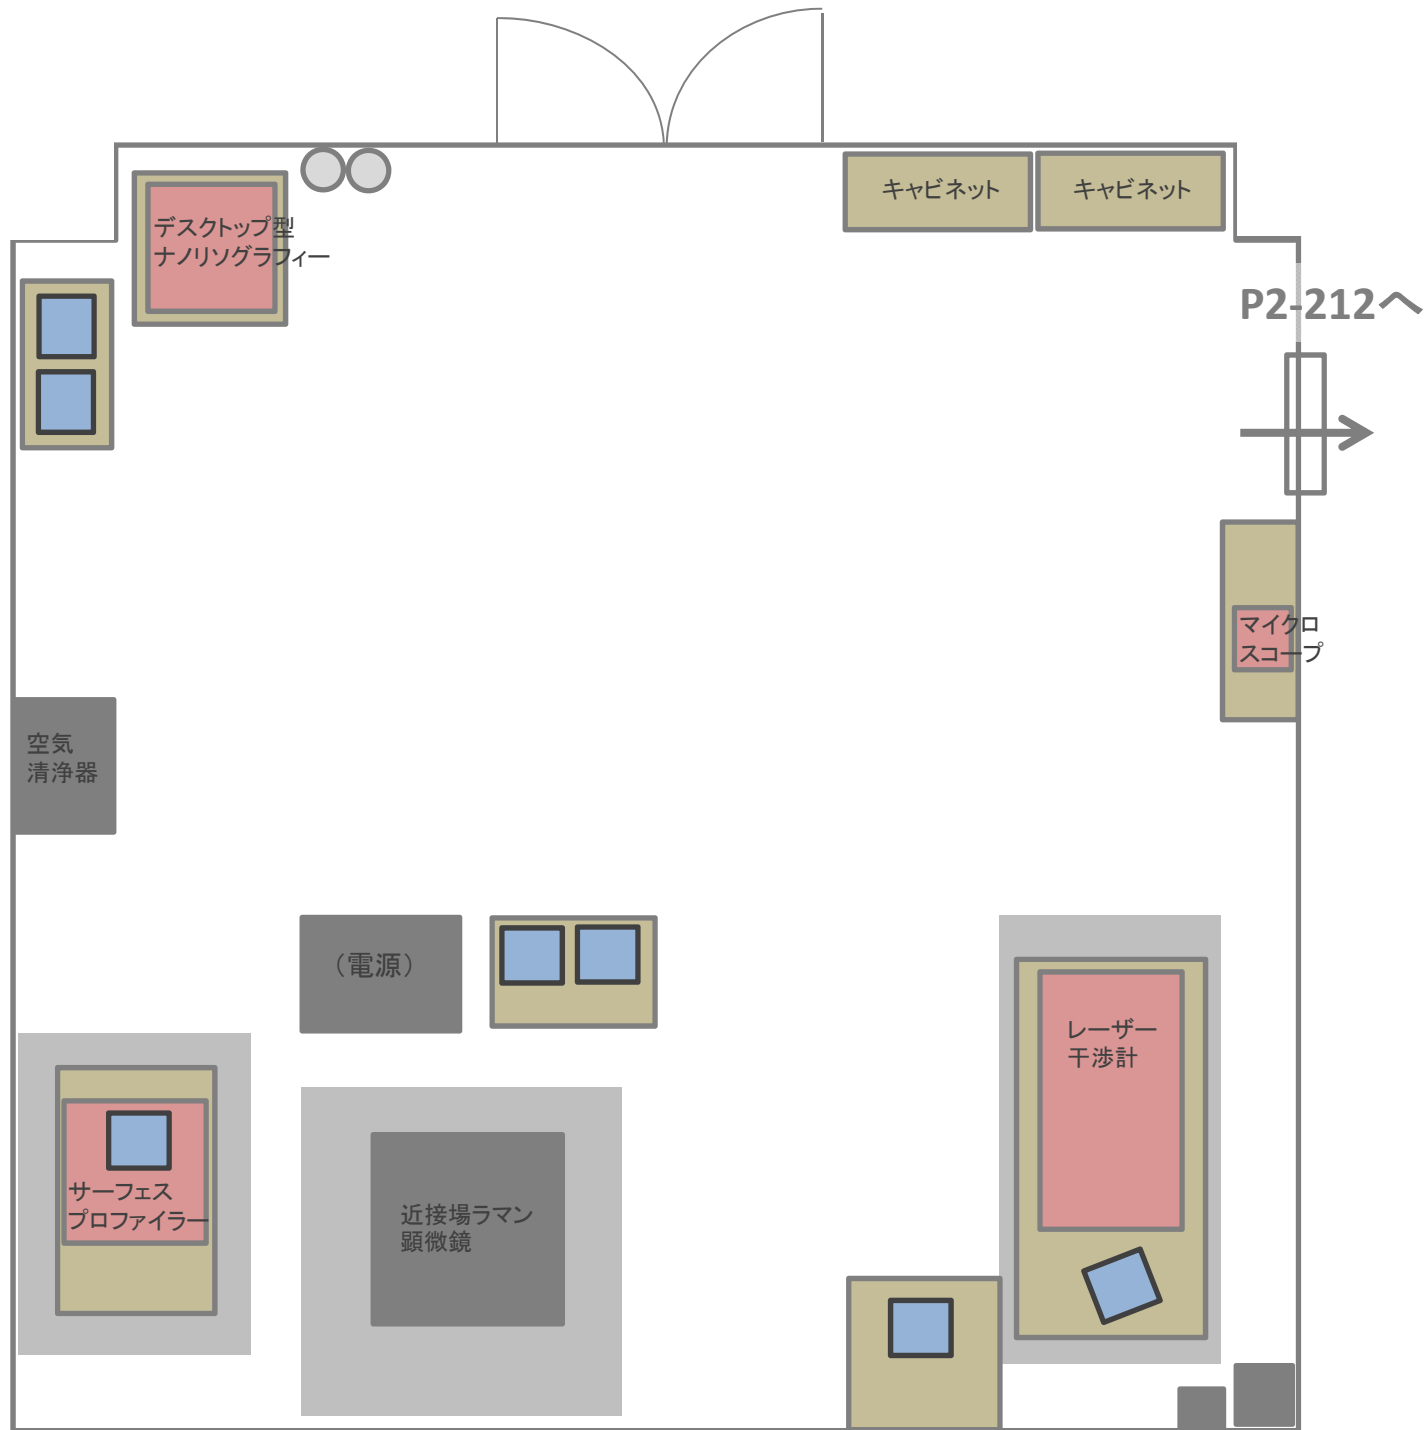

P2-212

P2-211

- 公開機器
- PC
- 未公開装置・その他
- 敷き鉄板
- 実験台・机・棚・定盤

P3-207

P3-205

P3-309

P3-517 クリーンルーム(イエロールーム⇔通常LED照明)